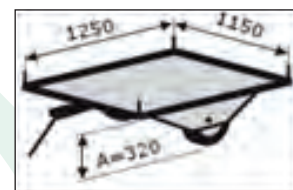

CARRO BOX TRAIN ONE

BOX TRAIN ONE 1

- Timoni snodati per aggancio trattore
- Timone di collegamento ammortizzato per non recare urti al prodotto
- Si possono collegare fino a 5 coppie di BOX TRAIN ONE
VENDITA IN COPPIA
- RUOTE 11x7.10 - 5 con cuscinetto

Kg 80 cadauno

BOX TRAIN ONE 1	PREZZO
n°1 coppia 	

BOX TRAIN ONE 1

Portata Kg 250

BOX TRAIN ONE 2

- Timoni snodati per aggancio trattore
- Timone di collegamento ammortizzato per non recare urti al prodotto
- Si possono collegare fino a 5 coppie di BOX TRAIN ONE
VENDITA IN COPPIA
- RUOTE 11x7.10 - 5 con cuscinetto