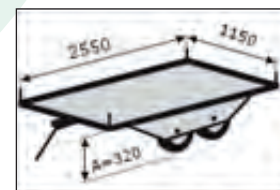

BOX TRAIN ONE 2

Portata Kg 500