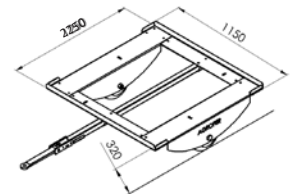

BOX TRAIN ONE 2

- Barres articulées pour attelage au tracteur
- Barre d'attelage amortie pour éviter le choc aux produits
- Jusqu'à 5 paires de BOX TRAIN ONE peuvent être connectées
- VENTE PAR PAIRES
- ROUES 11x7.10 - 5 avec roulement

BOX TRAIN ONE 2	PRIX
n°1 couple 	

BOX TRAIN ONE 2

Kg 210 par pièce