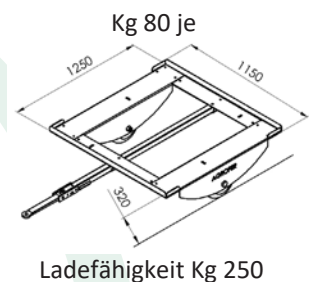

BOX TRAIN ONE 1	PREIS
n°1 paar