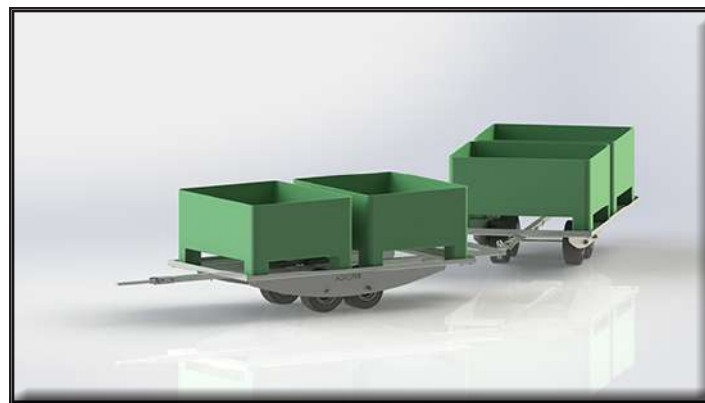

# CARRO BOX TRAIN ONE

## BOX TRAIN ONE 1

- Timoni snodati per aggancio trattore
- Timone di collegamento ammortizzato per non recare urti al prodotto
- Si possono collegare fino a 5 coppie di BOX TRAIN ONE  
VENDITA IN COPPIA
- RUOTE 11x7.10 - 5 con cuscinetto

Kg 80 cadauno

BOX TRAIN ONE 1	PREZZO
n°1 coppia 	

## BOX TRAIN ONE 2

- Timoni snodati per aggancio trattore
- Timone di collegamento ammortizzato per non recare urti al prodotto
- Si possono collegare fino a 5 coppie di BOX TRAIN ONE  
VENDITA IN COPPIA
- RUOTE 11x7.10 - 5 con cuscinetto