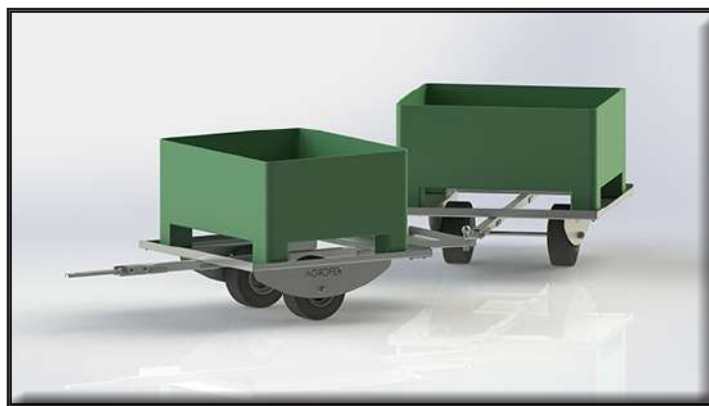

# CARRO BOX TRAIN ONE

## BOX TRAIN ONE 1

- Timoni snodati per aggancio trattore
- Timone di collegamento ammortizzato per non recare urti al prodotto
- Si possono collegare fino a 5 coppie di BOX TRAIN ONE  
VENDITA IN COPPIA
- RUOTE 11x7.10 - 5 con cuscinetto

Kg 80 cadauno

BOX TRAIN ONE 1	PREZZO
n°1 coppia 	

## BOX TRAIN ONE 2

- Timoni snodati per aggancio trattore
- Timone di collegamento ammortizzato per non recare urti al prodotto
- Si possono collegare fino a 5 coppie di BOX TRAIN ONE  
VENDITA IN COPPIA
- RUOTE 11x7.10 - 5 con cuscinetto