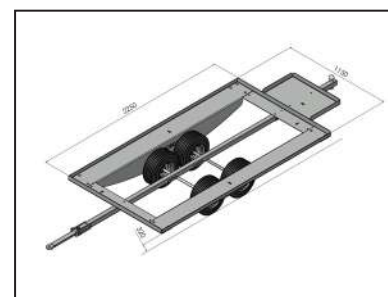

BOX TRAIN ONE 2