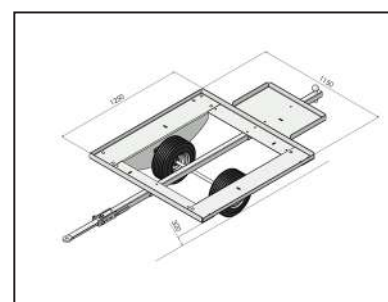

BOX TRAIN ONE 1